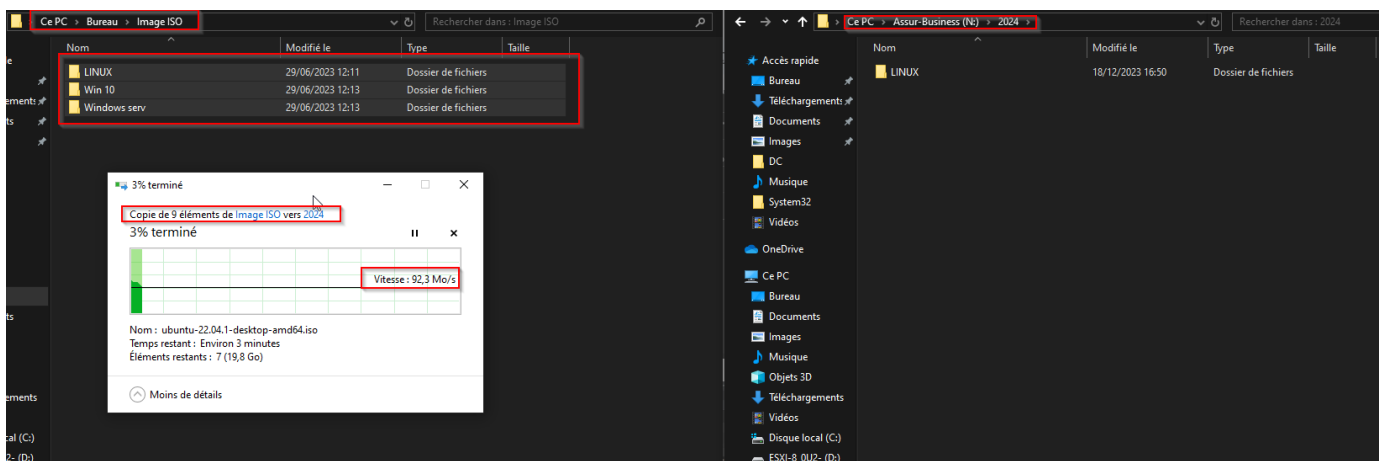

Testing

A chaque connection d'un utilisateur, les lecteur s'affiche en fonction des grands auxquels il appartient

Voici un test de copie de dossier contenant plusieurs iso vers un dossier du NAS, le débit d'écriture dépend du type de raid, des performances des disques, des performances du serveur et de la sollicitation du serveur ainsi que les performances réseaux, réseau (dans notre cas nous une moyenne de mo/s et des piques de performances à 100mo/s).

Voici une image preuve que les dossiers se sont bien copiés sur le NAS.

Lorsqu'on tente de se joindre le dossier "Administrateur" depuis un compte dans le groupe "Assur-Business" l'accès est refusé. preuve que les ACL fonctionnent.