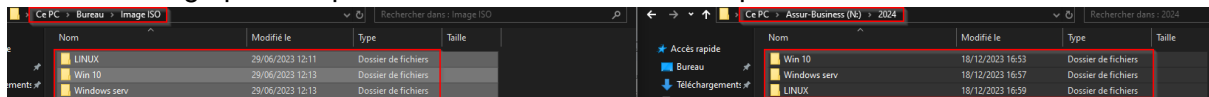

Testing

A chaque connection d'un utilisateur, les lecteur s'affiche en fonction des grands auxquels il appartient

Voici un test de copie de dossier contenant plusieurs iso vers un dossier du NAS, le débit d'écriture dépend du type de raid, des performances des disques, des performances du serveur et de la sollicitation du serveur ainsi que les performances réseaux, réseau (dans notre cas nous une moyenne de mo/s et des piques de performances à 100mo/s).

Voici une image preuve que les dossiers se sont bien copiés sur le NAS.

Lorsqu'on tente de se joindre le dossier "Administrateur" depuis un compte dans le groupe "Assur-Business" l'accès est refusé. preuve que les ACL fonctionnent.