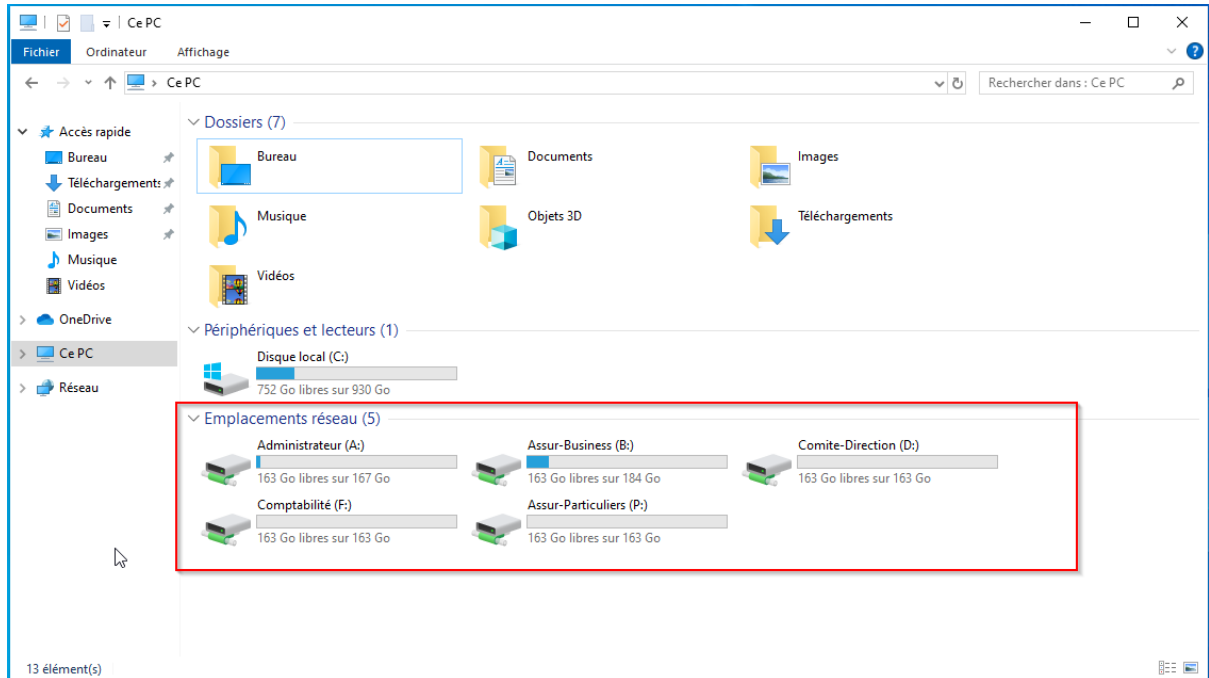

Testing

A chaque connection d'un utilisateur, les lecteur s'affiche en fonction des grands auxquels il appartient

Voici un test de copie de dossier contenant plusieurs iso vers un dossier du NAS, le débit d'écriture dépend du type de raid, des performances des disques, des performances du serveur et de la sollicitation du serveur ainsi que les performances réseaux, réseau (dans notre cas nous une moyenne de mo/s et des piques de performances à 100mo/s).

Voici une image preuve que les dossiers se sont bien copiés sur le NAS.

Lorsqu'on tente de se joindre le dossier "Administrateur" depuis un compte dans le groupe "Assur-Business" l'accès est refusé. preuve que les ACL fonctionnent.